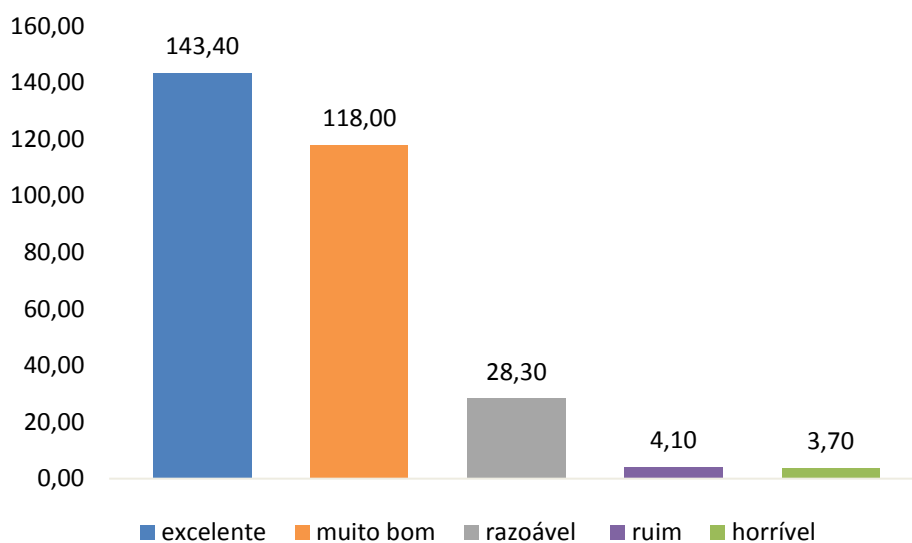

Avaliação dos Consumidores: Hotéis de Ponta Grossa

Mês de referência: Janeiro/2018

Fonte: Resultados de Pesquisa

Fonte: Resultados de Pesquisa

Fonte: Resultados de Pesquisa

Notas Explicativas:

- Os resultados foram obtidos através da coleta dos dados oferecidos pelos respectivos sites, sendo então realizada uma média aritmética com os valores encontrados.
- Acesso em: Janeiro de 2017.