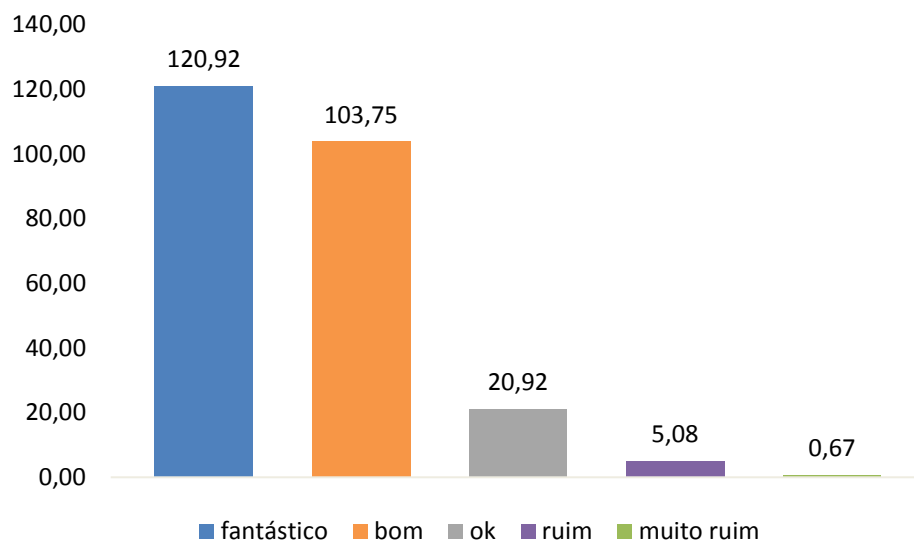

Avaliação dos Consumidores: Hotéis de Ponta Grossa

Mês de referência: Janeiro/2018

Fonte: Resultados de Pesquisa

Fonte: Resultados de Pesquisa

Fonte: Resultados de Pesquisa

Notas Explicativas:

- Os resultados foram obtidos através da coleta dos dados oferecidos pelos respectivos sites, sendo então realizada uma média aritmética com os valores encontrados.
- Acesso em: Janeiro de 2017.